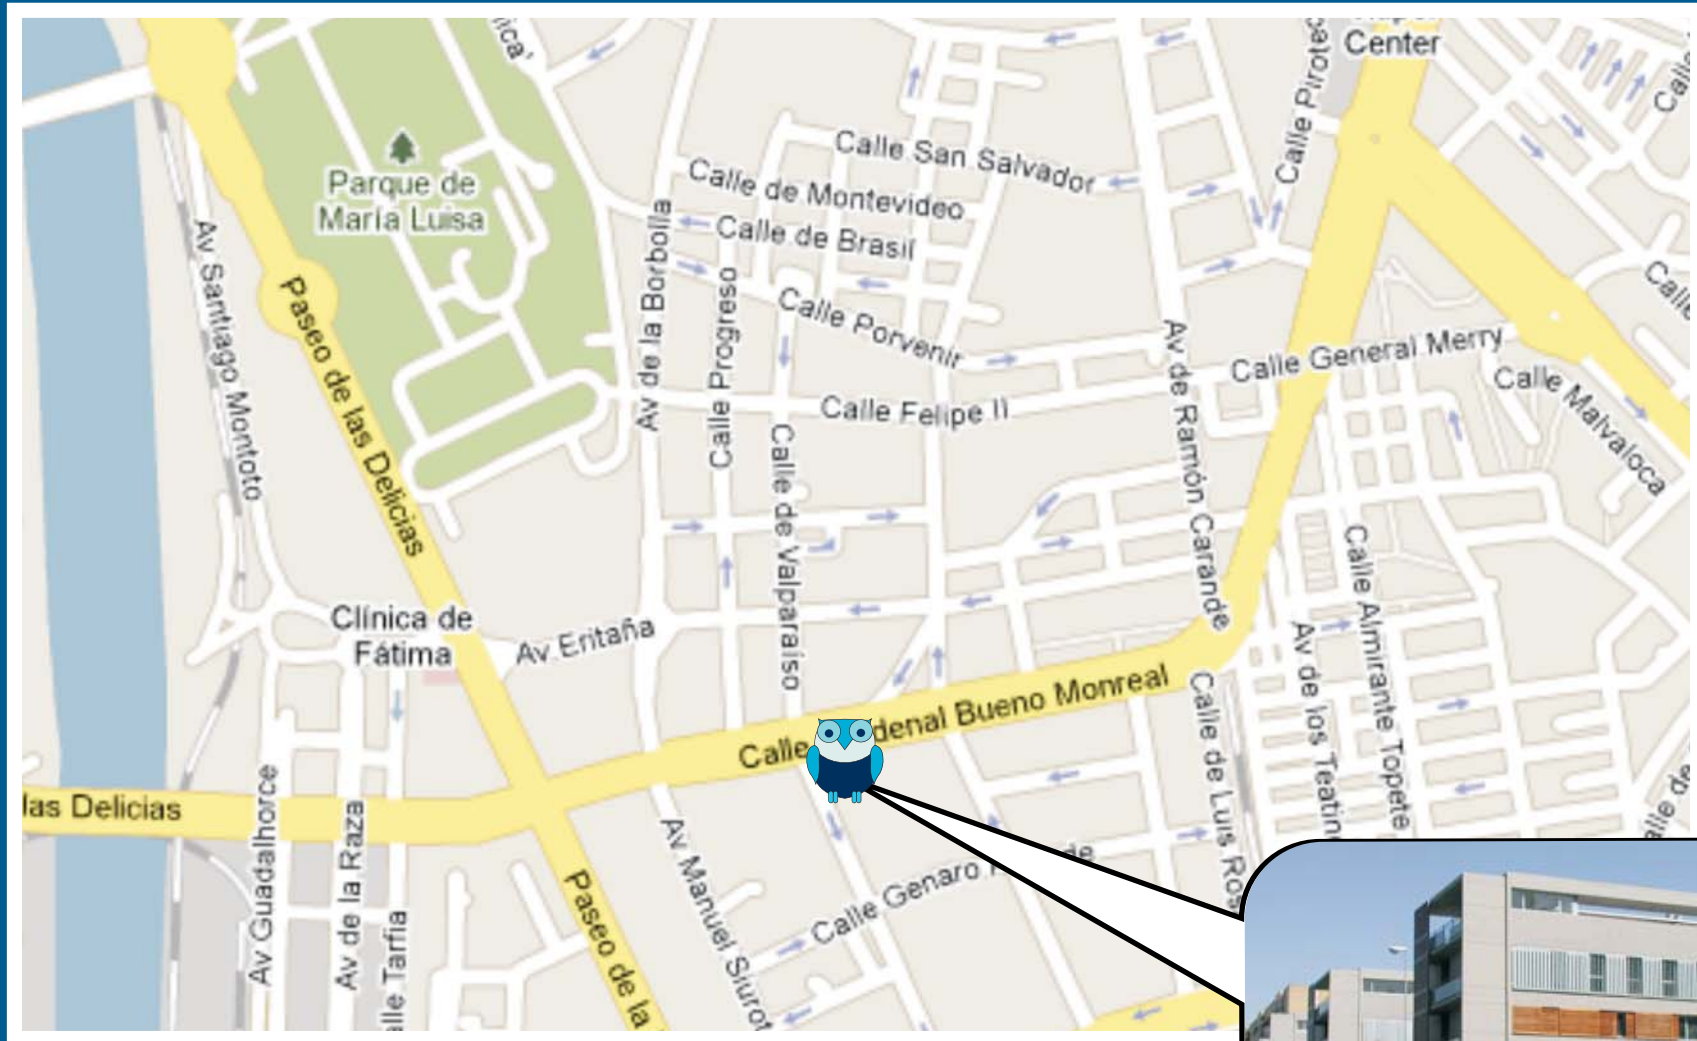

# ¿Dónde se desarrolla Proyecto BÚHO® Invierno?

Residencia Universitaria  
Rector Ramón Carande.  
C/ Antonio Maura N°1,  
CP.: 41013